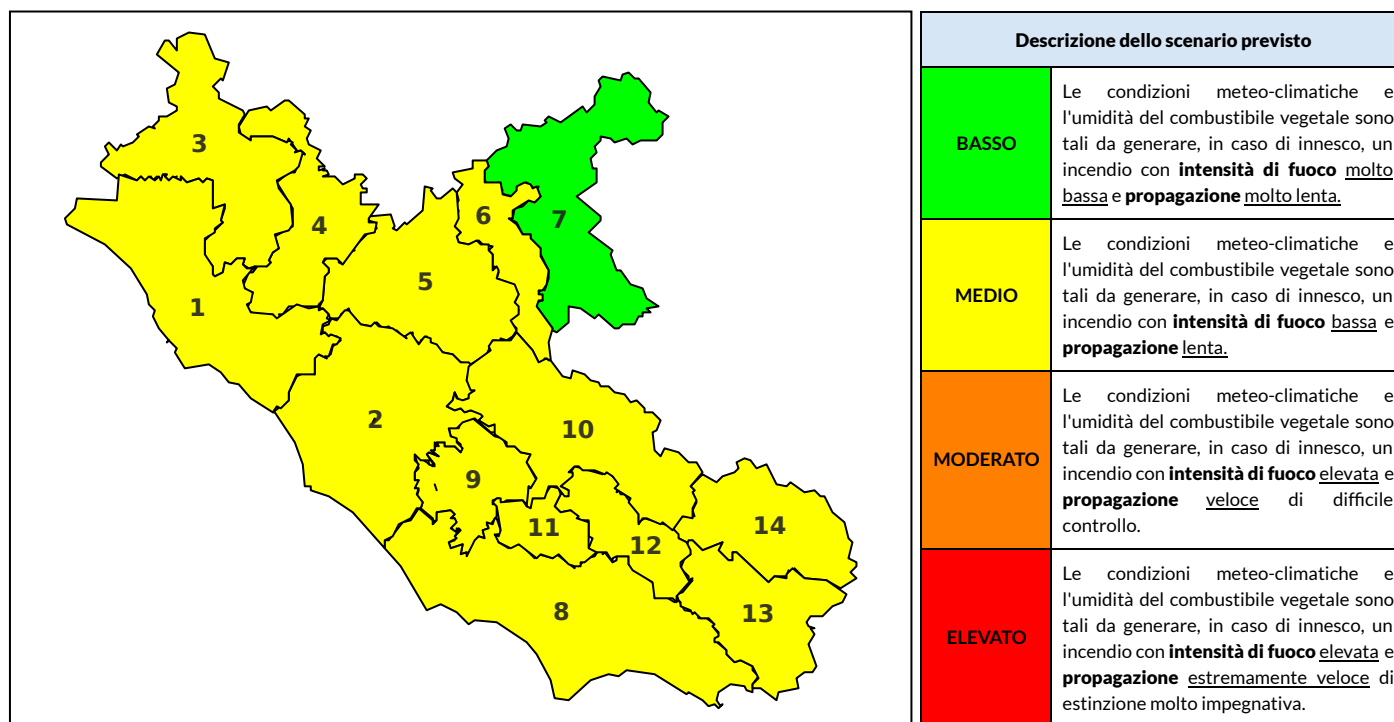

BOLLETTINO DI PERICOLOSITA' DA INCENDI BOSCHIVI

Previsioni per oggi 12-8-2021

Livello di pericolosità da incendio boschivo per Zona di Allerta AIB

Bollettino emesso nel periodo della campagna AIB Lazio sulla base del modello previsionale RISICOLazio, sviluppato in collaborazione con Fondazione CIMA, che fornisce un supporto per la valutazione della Pericolosità da incendio boschivo aggregata sulle Zone di Allerta AIB, approvate come parte integrante del Piano AIB Lazio 2020-2022 con DGR n° 270 del 15/05/2020. Il dettaglio della distribuzione dei Comuni nelle Zone AIB è consultabile al link <https://tinyurl.com/ZoneAIB>. Le Norme Comportamentali per la popolazione sono consultabili al link <https://tinyurl.com/NormeComportamentali>.

Zona AIB	1	2	3	4	5	6	7	8	9	10	11	12	13	14
Livello Pericolosità	MEDIO	MEDIO	MEDIO	MEDIO	MEDIO	MEDIO	BASSO	MEDIO	MEDIO	MEDIO	MEDIO	MEDIO	MEDIO	MEDIO

NOTE

BOLLETTINO DI PERICOLOSITA' DA INCENDI BOSCHIVI

Previsioni per domani 13-8-2021

Livello di pericolosità da incendio boschivo per Zona di Allerta AIB

Bollettino emesso nel periodo della campagna AIB Lazio sulla base del modello previsionale RISICOLazio, sviluppato in collaborazione con Fondazione CIMA, che fornisce un supporto per la valutazione della Pericolosità da incendio boschivo aggregata sulle Zone di Allerta AIB, approvate come parte integrante del Piano AIB Lazio 2020-2022 con DGR n° 270 del 15/05/2020. Il dettaglio della distribuzione dei Comuni nelle Zone AIB è consultabile al link <https://tinyurl.com/ZoneAIB>. Le Norme Comportamentali per la popolazione sono consultabili al link <https://tinyurl.com/NormeComportamentali>.

Zona AIB	1	2	3	4	5	6	7	8	9	10	11	12	13	14
Livello Pericolosità	MEDIO	MEDIO	MEDIO	MEDIO	MEDIO	MEDIO	BASSO	MEDIO	MEDIO	MEDIO	MEDIO	MEDIO	MEDIO	MEDIO